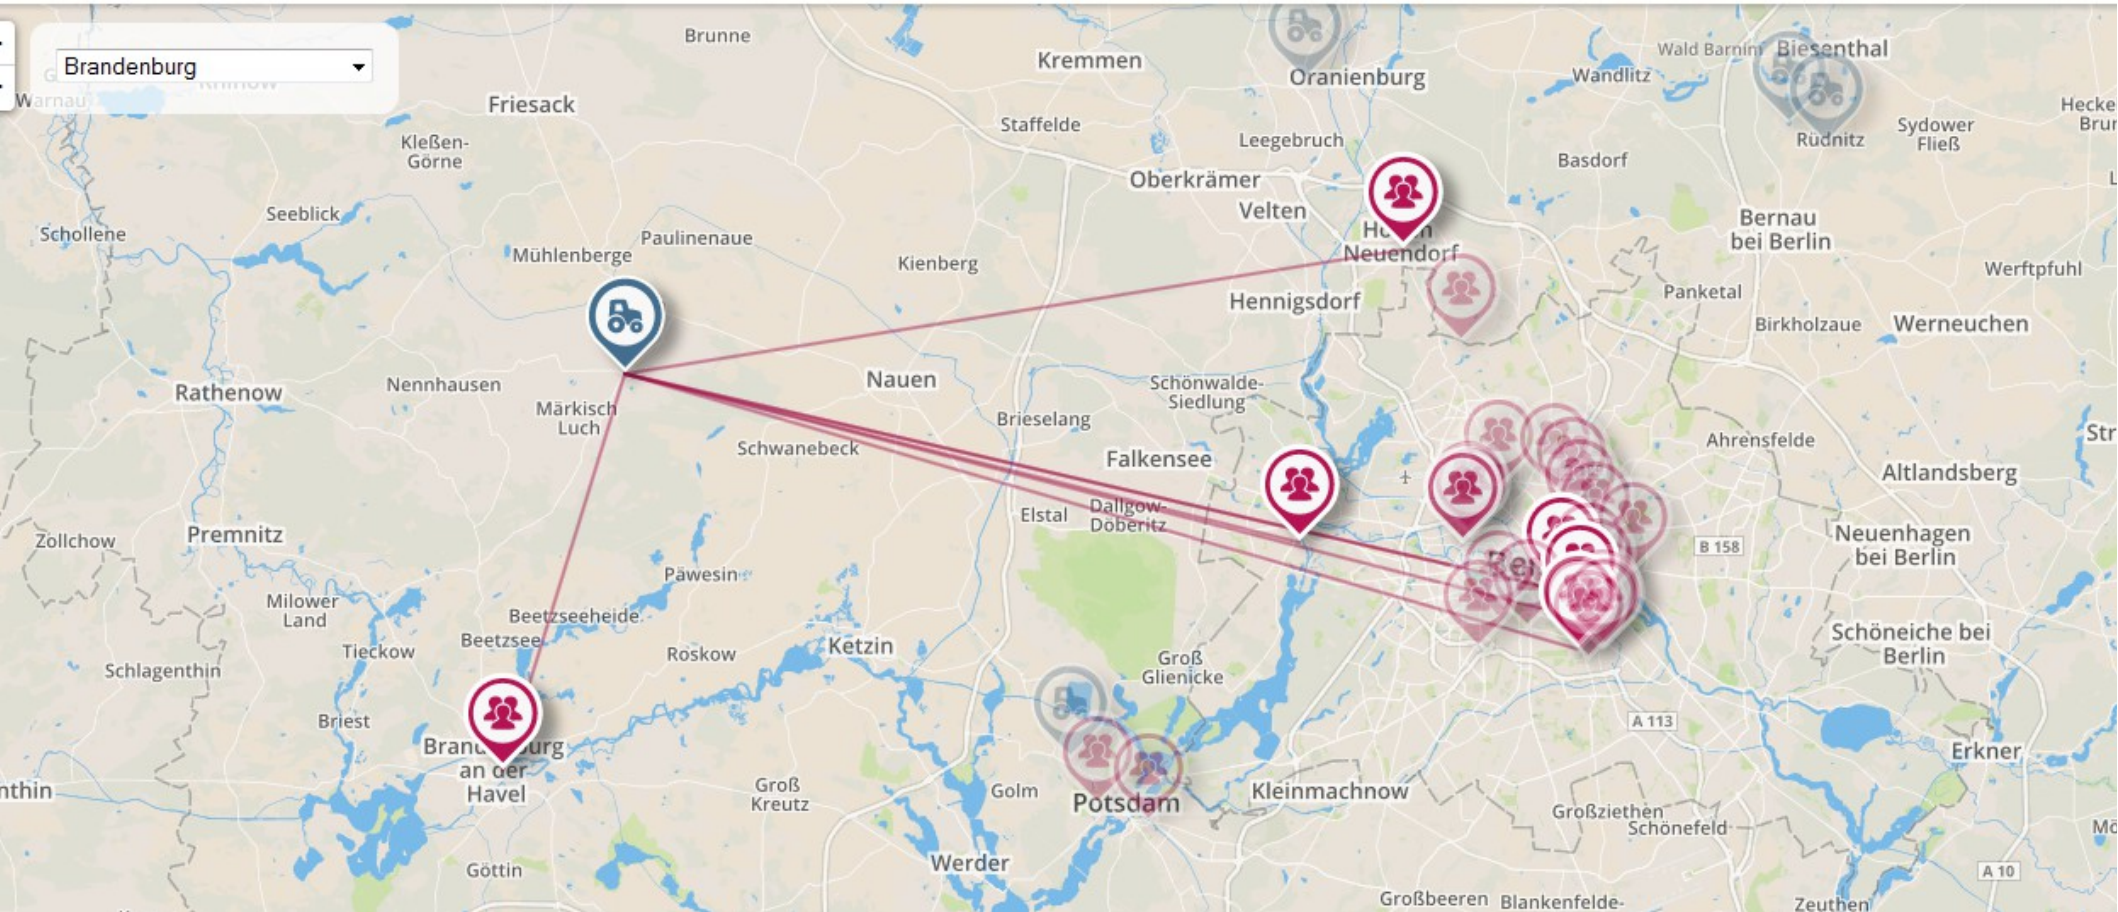

Ernte teilen

Hier finden Landwirte und Verbraucher zusammen, die sich an Solidarischer Landwirtschaft beteiligen möchten. [+ mehr erfahren](#)

[Kontakt / Feedback](#)

[Anmelden](#)

[i So funktioniert's](#)

www.solidarische-landwirtschaft.org